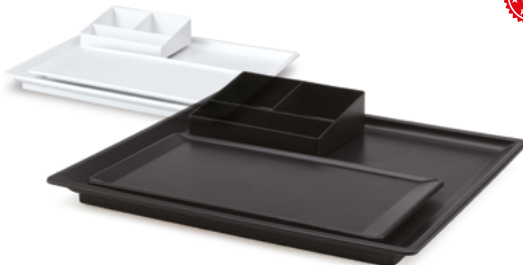

**REGAL**  
2200W | 1 LITRE

**STATESMAN PETITE**  
1000W | 0.5 LITRE

UK plug only

**AVANTGARDE WHITE**  
1100W | 0.9 LITRE

UK plug only

**CLASSIC**  
1190W | 0.8 LITRE

**VALETTE**  
1630W | 0.9 LITRE

**HENDON TRAY SET**